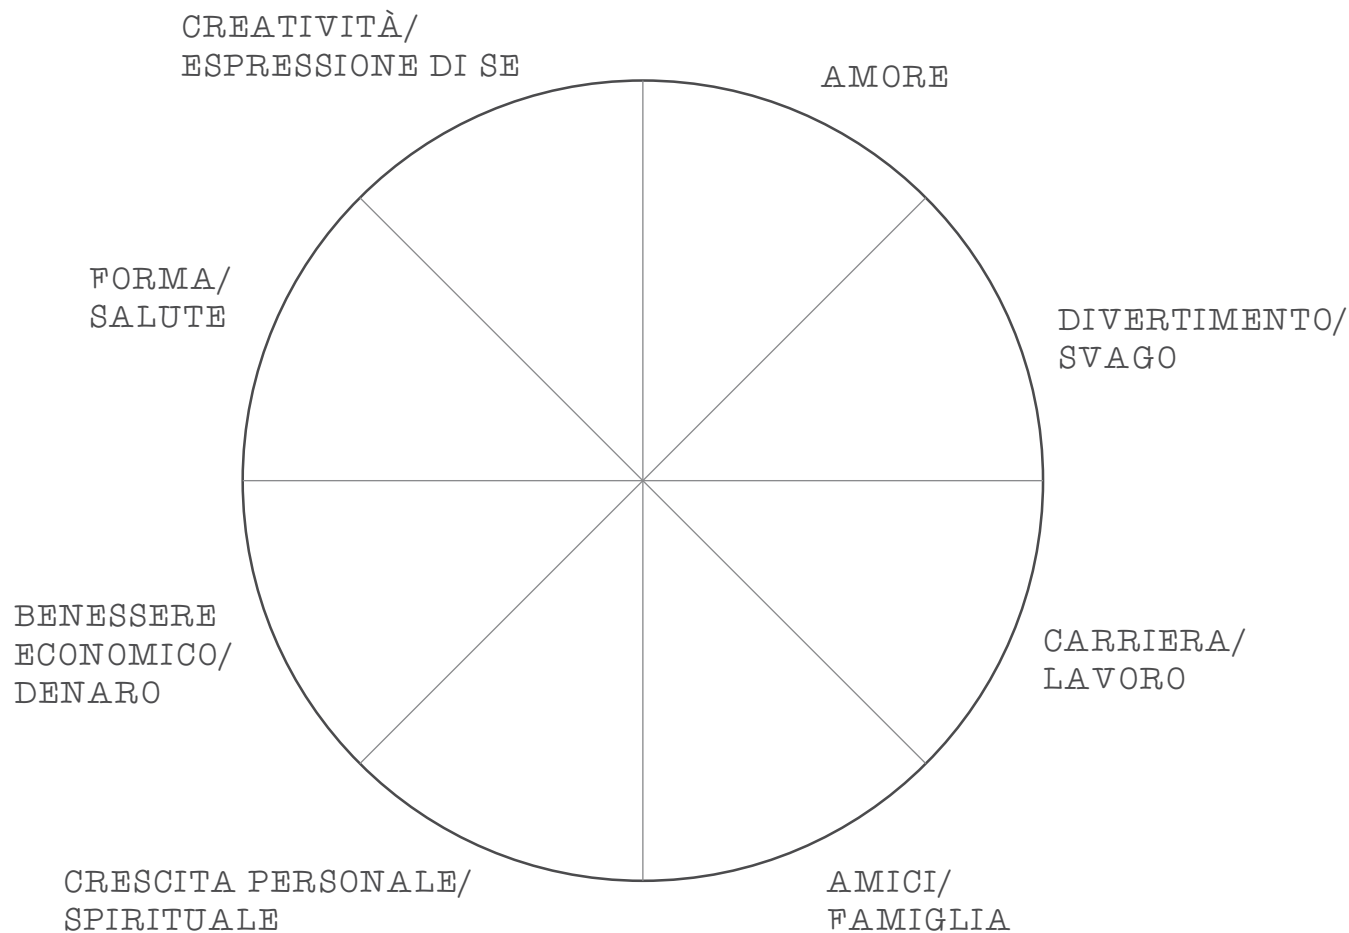

# Life

la ruota della vita

Scegli 8 temi/interessi personali, o utilizza quelli suggeriti.

Indica con un colore il tuo livello di soddisfazione per ciascuna categoria (il centro della ruota è "pienamente soddisfatto", il bordo è "completamente soddisfatto")

Ora indica con un altro colore il livello che desidereresti per ciascuna categoria.  
Non tutti diamo priorità alle stesse cose.

Se il cerchio è pienamente colorato, significa che sei pienamente soddisfatto di tutti gli aspetti della tua vita. Se il cerchio è colorato in parte, vuol dire che alcuni elementi della tua vita richiedono più attenzione.

la ruota della vita

Partecipate, condividete e **moltiplicatevi**